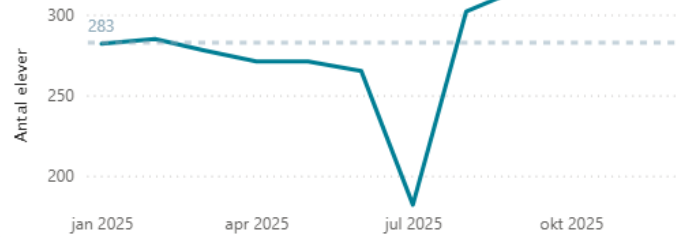

595

Forventet studietid (gns.)

Antal elever over tid

Antal elever fordelt på afdeling og speciale

Afdeling	Afsøgning	AGU	EGU	PGU	Total
Faaborg		10	9	24	43
Ringe	2	17	19	45	83
Svendborg		42	30	114	186
Total	2	69	58	183	312