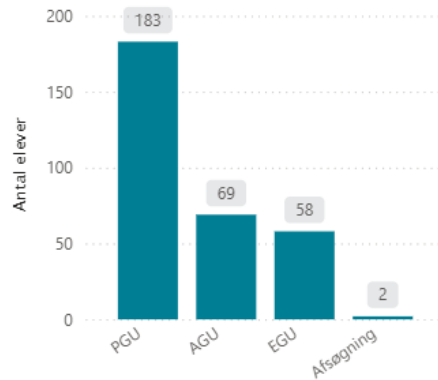

595

Forventet studietid (gns.)

Antal elever over tid

Antal elever fordelt på afdeling og speciale

Afdeling	Afsøgning	AGU	EGU	PGU	Total
Faaborg		10	9	24	43
Ringe	2	17	19	45	83
Svendborg		42	30	114	186
Total	2	69	58	183	312

Antal elever pr. speciale

Antal elever pr. afdeling

Navneliste

Resterende studietid (gns.) pr. afdeling