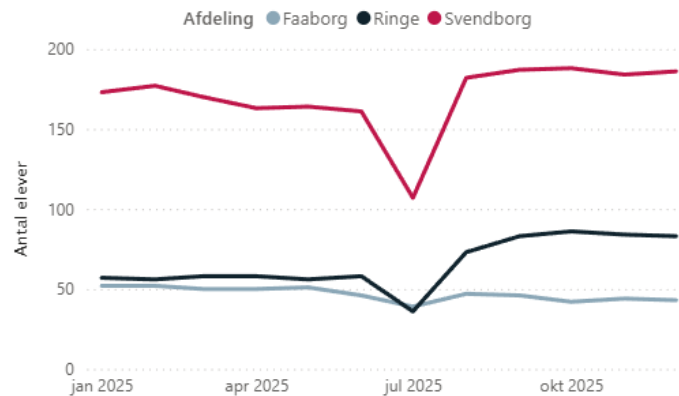

595

Forventet studietid (gns.)

Antal elever over tid

Antal elever fordelt på afdeling og speciale

Afdeling	Afsøgning	AGU	EGU	PGU	Total
Faaborg		10	9	24	43
Ringe	2	17	19	45	83
Svendborg		42	30	114	186
Total	2	69	58	183	312

Antal elever pr. speciale

Antal elever pr. afdeling

Navneliste

Resterende studietid (gns.) pr. afdeling