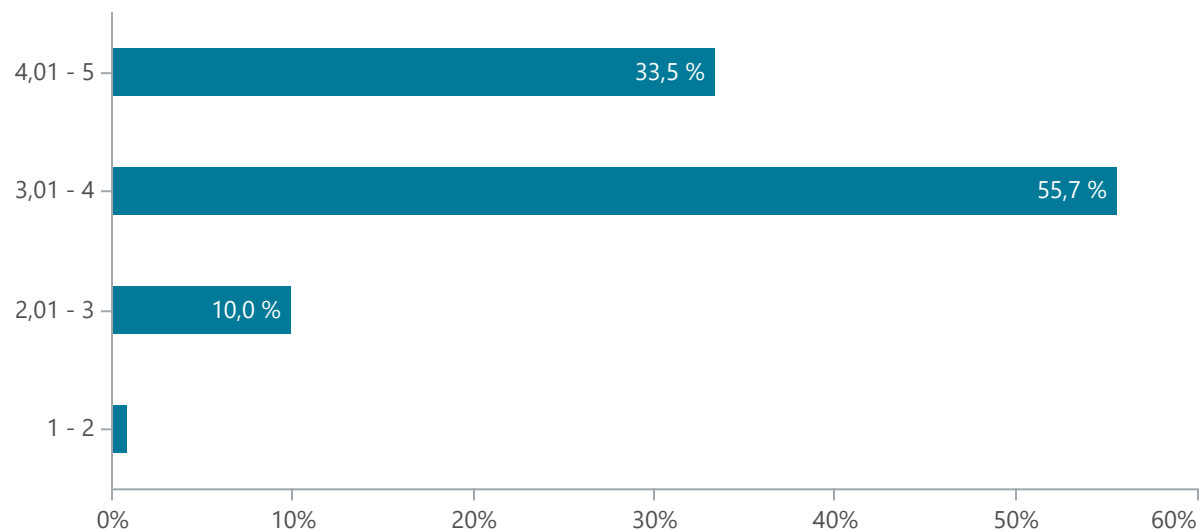

Elevtrivsel på FGU

2024 | FGU Syd- og Midtfyn

BØRNE- OG
UNDERVISNINGSMINISTERIET

3,8

Gennemsnitlig trivsel

5: Indikerer høj trivsel
1: Indikerer lav trivsel

Andel elever i svarintervaller

Vælg år↓

2024

- > 2023
- > 2022
- > 2021

Vælg speciale↓

- > Produktionsgrunduddannelse
- > Erhvervsgrunduddannelse
- > Almen grunduddannelse
- > <uoplyst>

Vælg køn

- > Kvinde
- > Mand

Vælg uddannelsesforløb

- > Uddannelsesspor
- > Årselevpulje