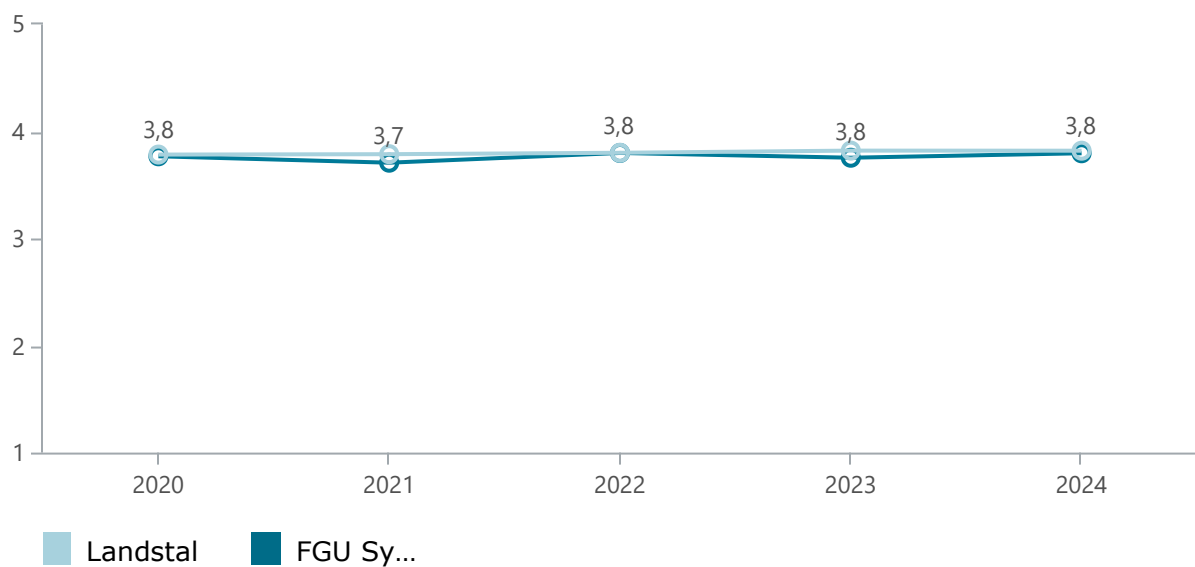

Elevtrivsel på FGU

2024 | FGU Syd- og Midtfyn

BØRNE- OG
UNDERVISNINGSMINISTERIET

3,8

Gennemsnitlig trivsel

5: Indikerer høj trivsel
1: Indikerer lav trivsel

Andel elever i svarintervaller

Vælg år↓

2024

- > 2023
- > 2022
- > 2021

Vælg speciale↓

- > Produktionsgrunduddannelse
- > Erhvervsgrunduddannelse
- > Almen grunduddannelse
- > <uoplyst>

Vælg køn

- > Kvinde
- > Mand

Vælg uddannelsesforløb

- > Uddannelsesspor
- > Årselevpulje

Samlet trivsel pr. år

Andel elever i svarintervaller pr. år