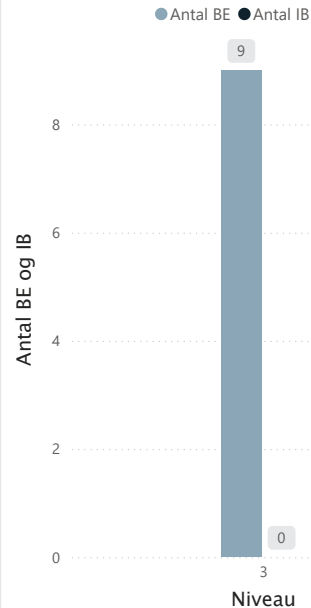

9

Samlet antal IB og BE

Karakter type

- EKS
- STA

Antal beståede elever

Navneliste

Antal BE og IB pr. niveau

Fordeling pr. fag

Fag	Antal BE	Antal IB
Service og transport	5	0
Byg, bolig og anlæg	2	0
Musisk og kunstnerisk produktion	1	0
Omsorg og sundhed	1	0
Handel og kundeservice	0	0
Industri (plast, metal mm)	0	0
Jordbrug, skovbrug og fiskeri	0	0
Mad og ernæring	0	0
Total	9	0