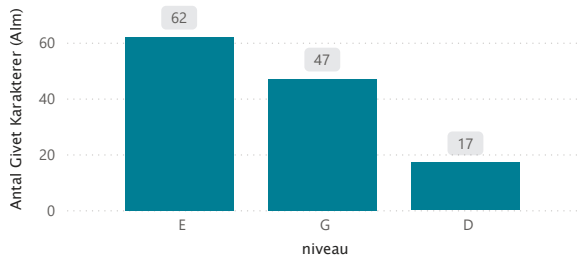

Alle

Navne-
liste

198

Antal elever

Antal givne karakterer pr. fag

Fag	Antal givne karakterer	Karaktergennemsnit
Matematik	55	7,2
Dansk	35	8,9
Priv-økonomi, arbejdsplads, samarbejds og erhvers	15	9,7
Engelsk	12	9,4
Samfundsfag	4	9,8
Identitet og medborgerskab	3	7,0
Naturfag	2	9,0
Total	126	8,3

Antal givne karakterer pr. niveau

126

Antal givne kar...

Karaktersnit pr. afdeling og uddannelse

Afdeling	AGU	Basis	EGU	PGU	Total
Faaborg	9,7		2,5	8,1	7,9
Ringe	10,2		5,7	8,6	8,9
Svendborg	7,8	10,0	6,6	7,0	7,5
Total	9,1	10,0	5,9	8,1	8,3