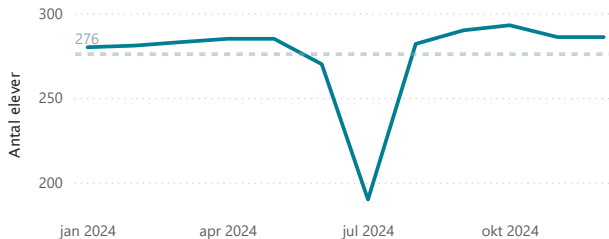

658

Forventet studietid (gns.)

Antal elever over tid

Antal elever fordelt på afdeling og speciale

Afdeling	Afsøgning	AGU	EGU	PGU	Total
Faaborg		18	8	31	57
Ringø	3	11	12	32	58
Svendborg		34	25	112	171
Total	3	63	45	175	286