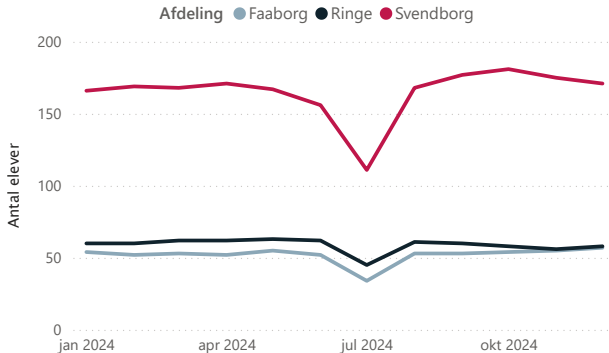

658

Forventet studietid (gns.)

Antal elever over tid

Antal elever fordelt på afdeling og speciale

Afdeling	Afsøgning	AGU	EGU	PGU	Total
Faaborg		18	8	31	57
Ringø	3	11	12	32	58
Svendborg		34	25	112	171
Total	3	63	45	175	286

Antal elever pr. speciale

Antal elever pr. afdeling

Navneliste

Resterende studietid (gns.) pr. afdeling