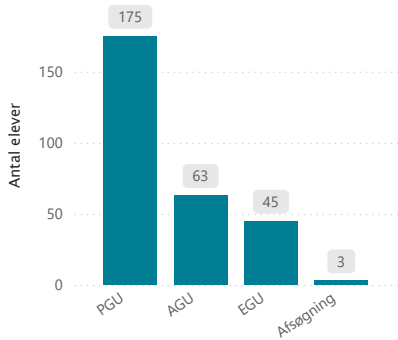

658

Forventet studietid (gns.)

Antal elever over tid

Antal elever fordelt på afdeling og speciale

Afdeling	Afsøgning	AGU	EGU	PGU	Total
Faaborg		18	8	31	57
Ringø	3	11	12	32	58
Svendborg		34	25	112	171
Total	3	63	45	175	286

Antal elever pr. speciale

Antal elever pr. afdeling

Navneliste

Resterende studietid (gns.) pr. afdeling